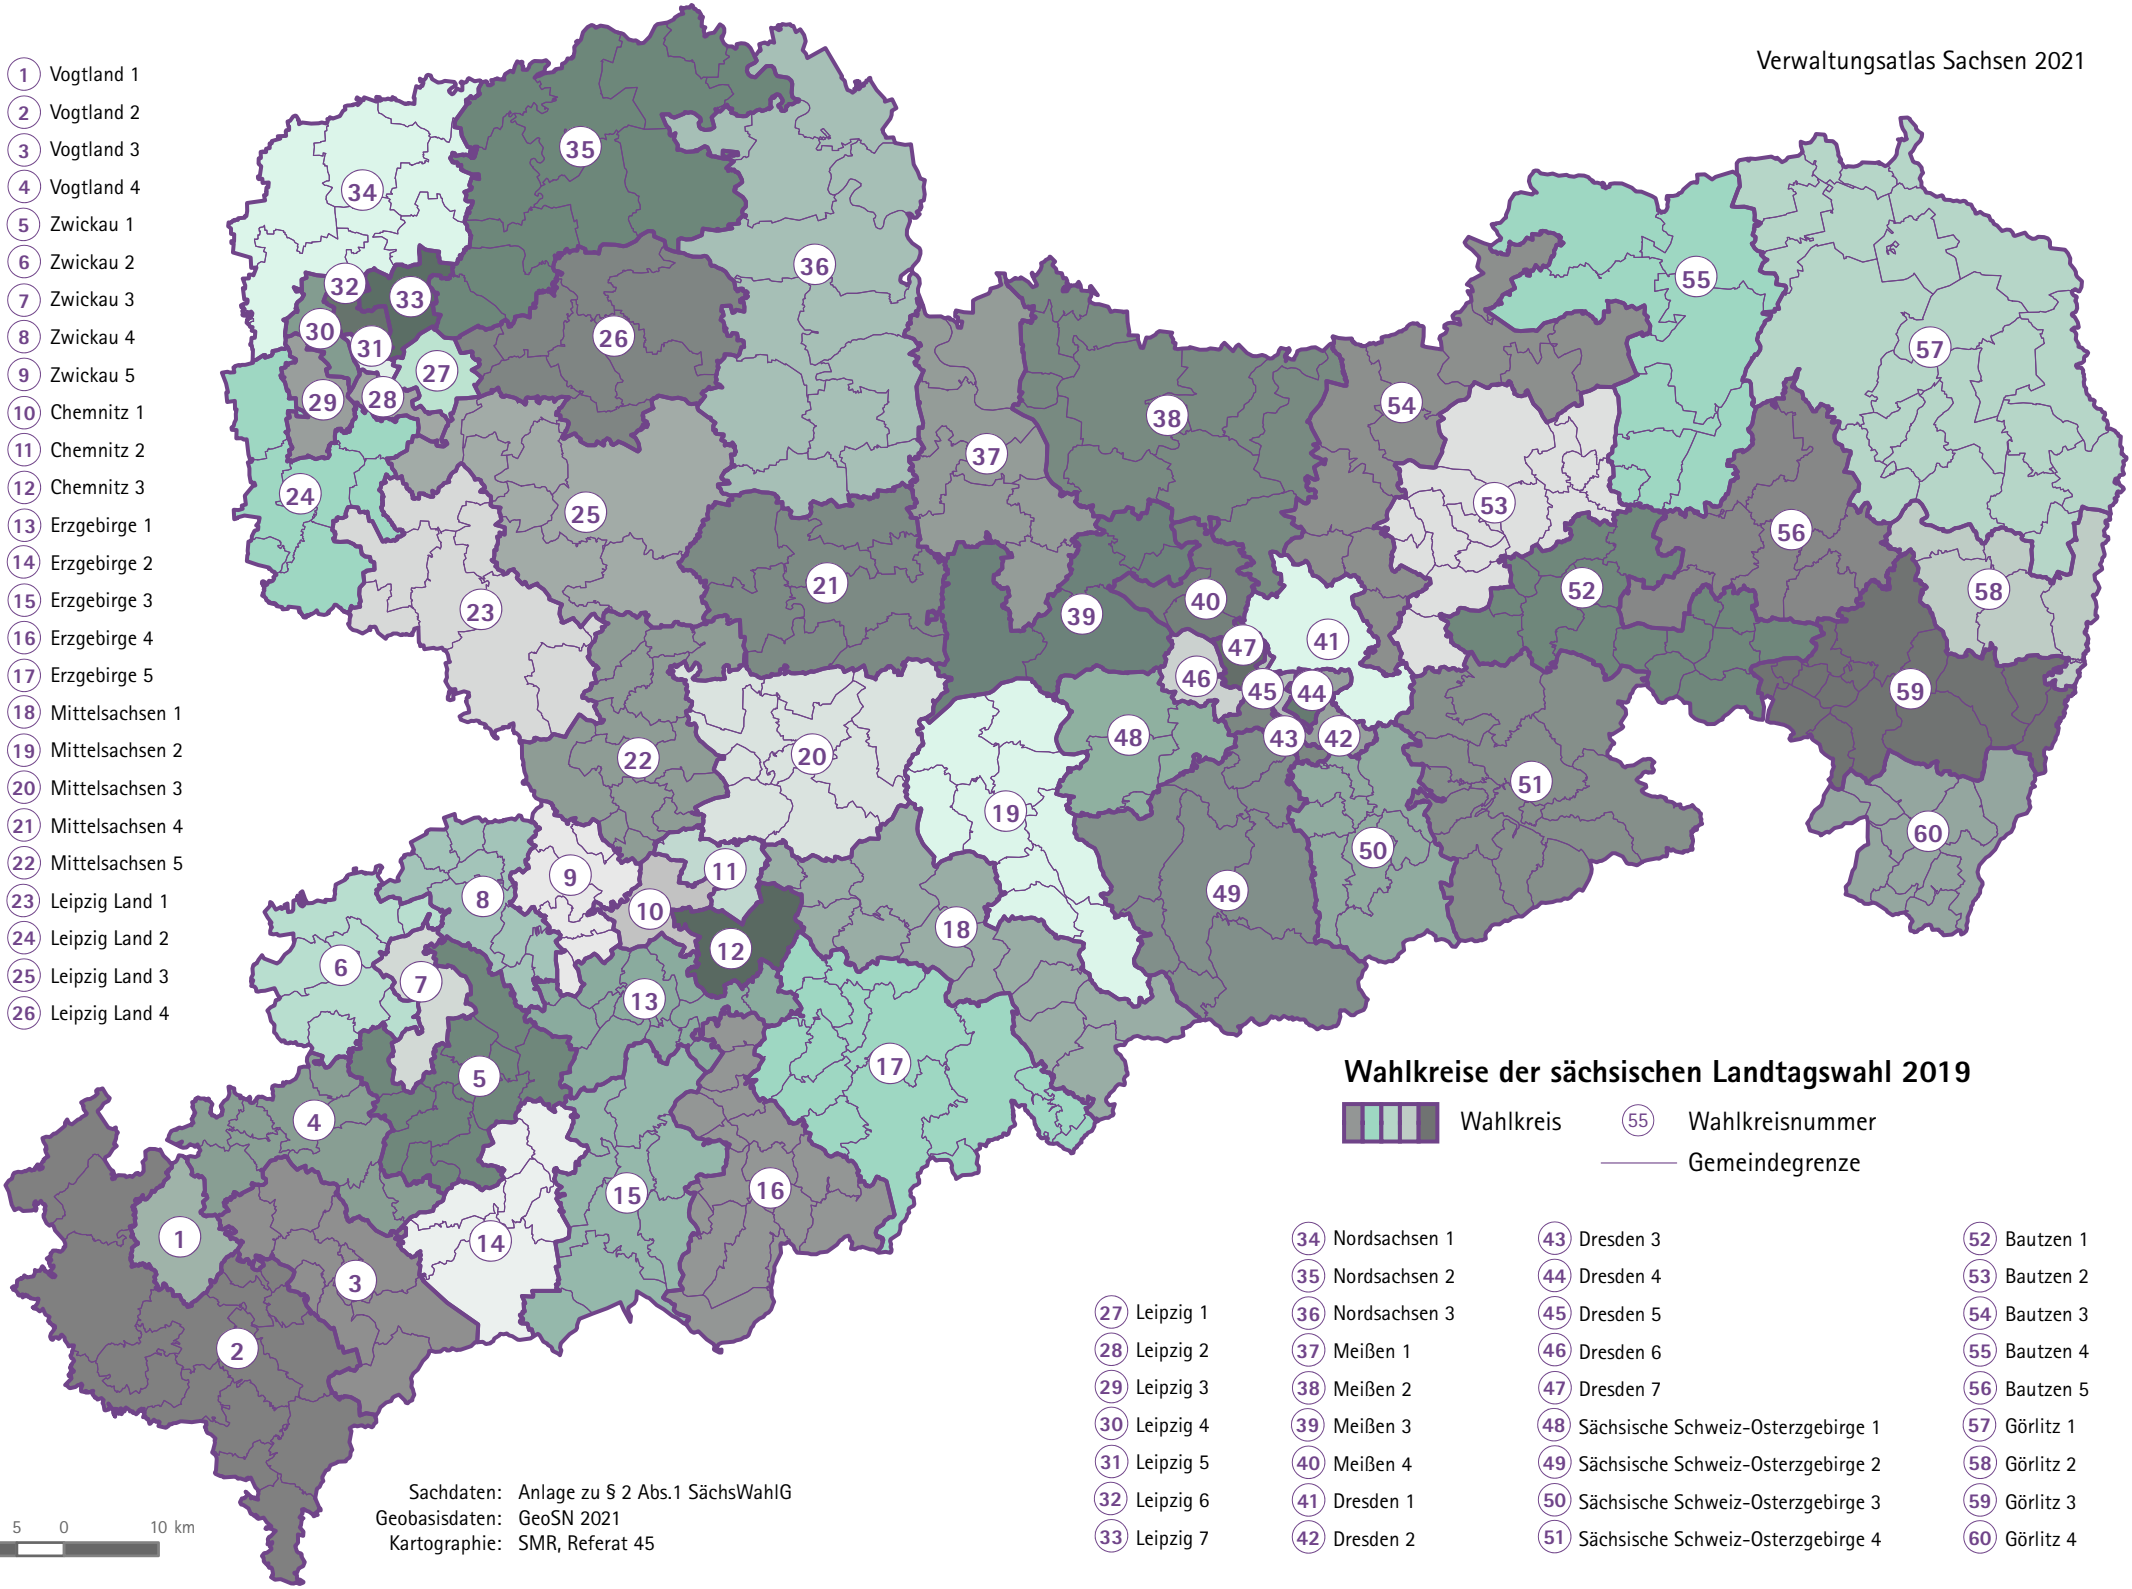

- 1 Vogtland 1
- 2 Vogtland 2
- 3 Vogtland 3
- 4 Vogtland 4
- 5 Zwickau 1
- 6 Zwickau 2
- 7 Zwickau 3
- 8 Zwickau 4
- 9 Zwickau 5
- 10 Chemnitz 1
- 11 Chemnitz 2
- 12 Chemnitz 3
- 13 Erzgebirge 1
- 14 Erzgebirge 2
- 15 Erzgebirge 3
- 16 Erzgebirge 4
- 17 Erzgebirge 5
- 18 Mittelsachsen 1
- 19 Mittelsachsen 2
- 20 Mittelsachsen 3
- 21 Mittelsachsen 4
- 22 Mittelsachsen 5
- 23 Leipzig Land 1
- 24 Leipzig Land 2
- 25 Leipzig Land 3
- 26 Leipzig Land 4

Wahlkreise der sächsischen Landtagswahl 2019

Wahlkreis
 55 Wahlkreisnummer
 Gemeindegrenze

- | | | |
|--|--|--|
| <ul style="list-style-type: none"> 27 Leipzig 1 28 Leipzig 2 29 Leipzig 3 30 Leipzig 4 31 Leipzig 5 32 Leipzig 6 33 Leipzig 7 | <ul style="list-style-type: none"> 34 Nordsachsen 1 35 Nordsachsen 2 36 Nordsachsen 3 37 Meißen 1 38 Meißen 2 39 Meißen 3 40 Meißen 4 41 Dresden 1 42 Dresden 2 43 Dresden 3 44 Dresden 4 45 Dresden 5 46 Dresden 6 47 Dresden 7 48 Sächsische Schweiz-Osterzgebirge 1 49 Sächsische Schweiz-Osterzgebirge 2 50 Sächsische Schweiz-Osterzgebirge 3 51 Sächsische Schweiz-Osterzgebirge 4 | <ul style="list-style-type: none"> 52 Bautzen 1 53 Bautzen 2 54 Bautzen 3 55 Bautzen 4 56 Bautzen 5 57 Görlitz 1 58 Görlitz 2 59 Görlitz 3 60 Görlitz 4 |
|--|--|--|

Sachdaten: Anlage zu § 2 Abs.1 SächsWahlG
 Geobasisdaten: GeoSN 2021
 Kartographie: SMR, Referat 45

10 5 0 10 km