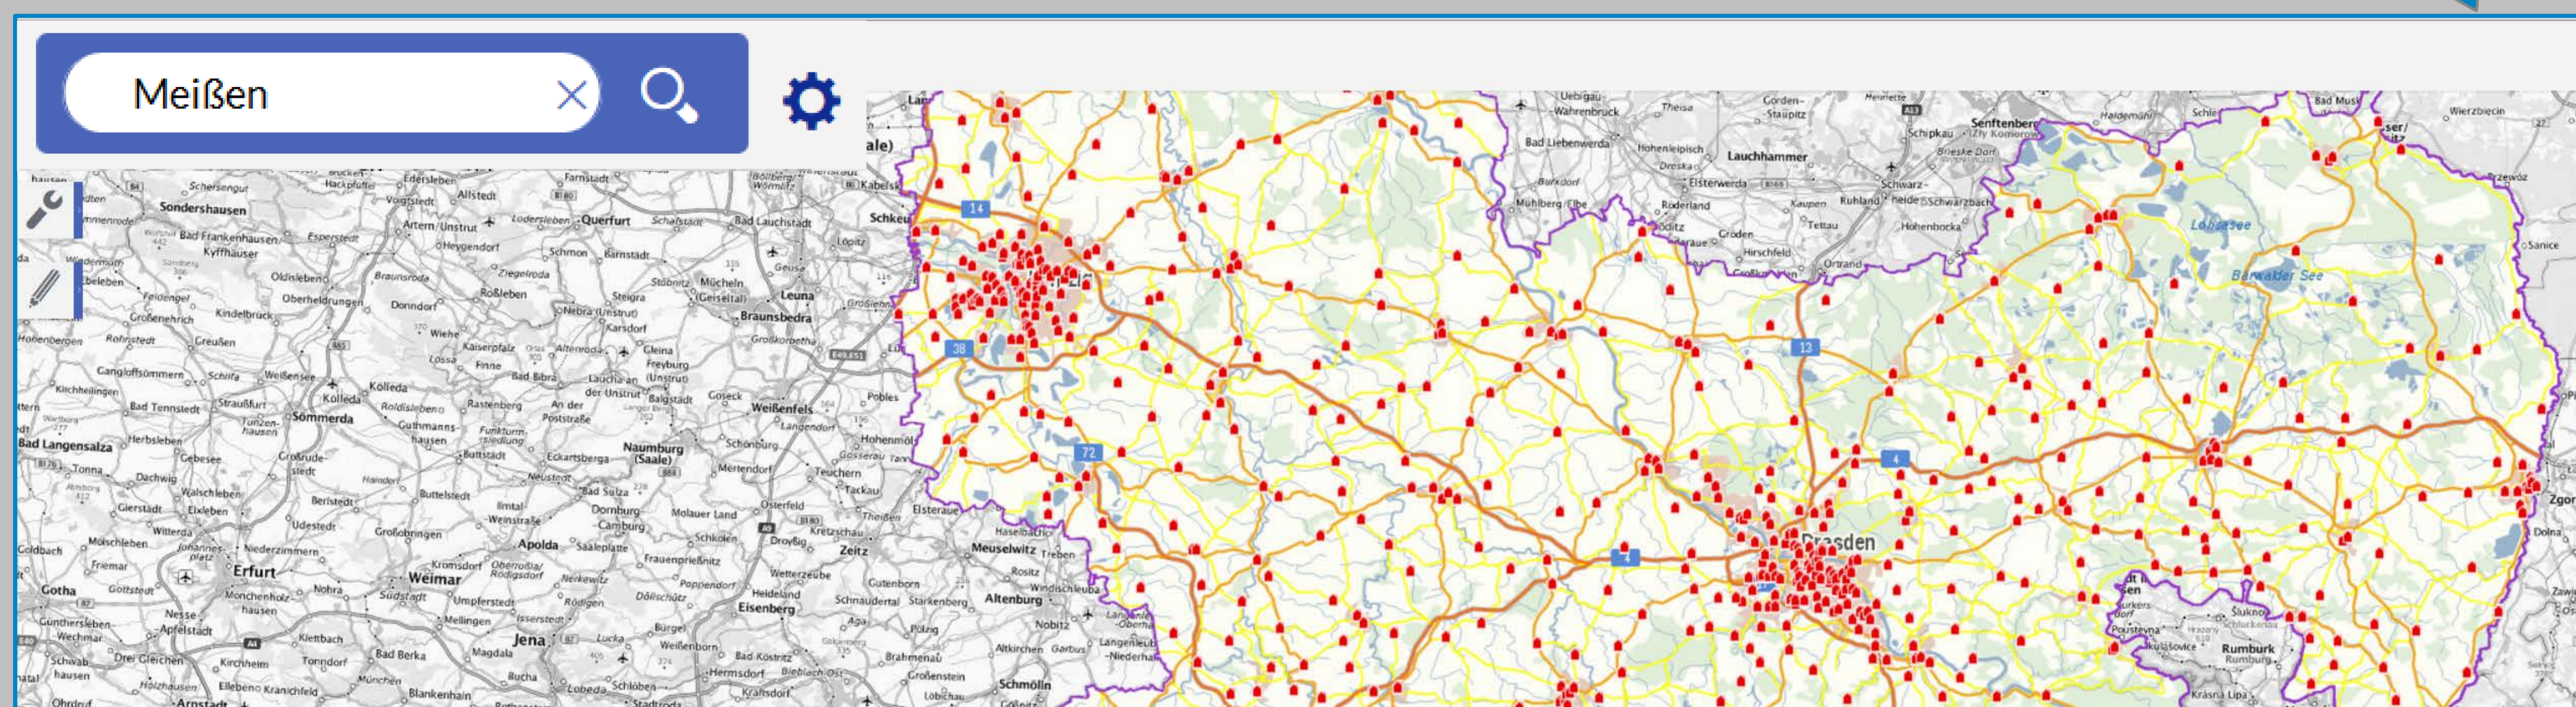

Verwaltungsatlas Sachsen

1. Öffnen: Interaktive Karte

- ☞ Karte Grundschulen (*.pdf, 0,46 MB)
Thematische Karte zum Drucken
- ☞ Interaktive Karte Allgemeinbildende
Schulen - Grundschulen
Darstellungsdienst (WMS) im
Sachsenatlas

Klick!

2. Suchen: Landkreis, Stadt, Ort, Ortsteil eingeben

Kartenviewer Geoportal Sachsenatlas

3. Zoomen: Gebietseinheit anzeigen

Kartenviewer Geoportal Sachsenatlas