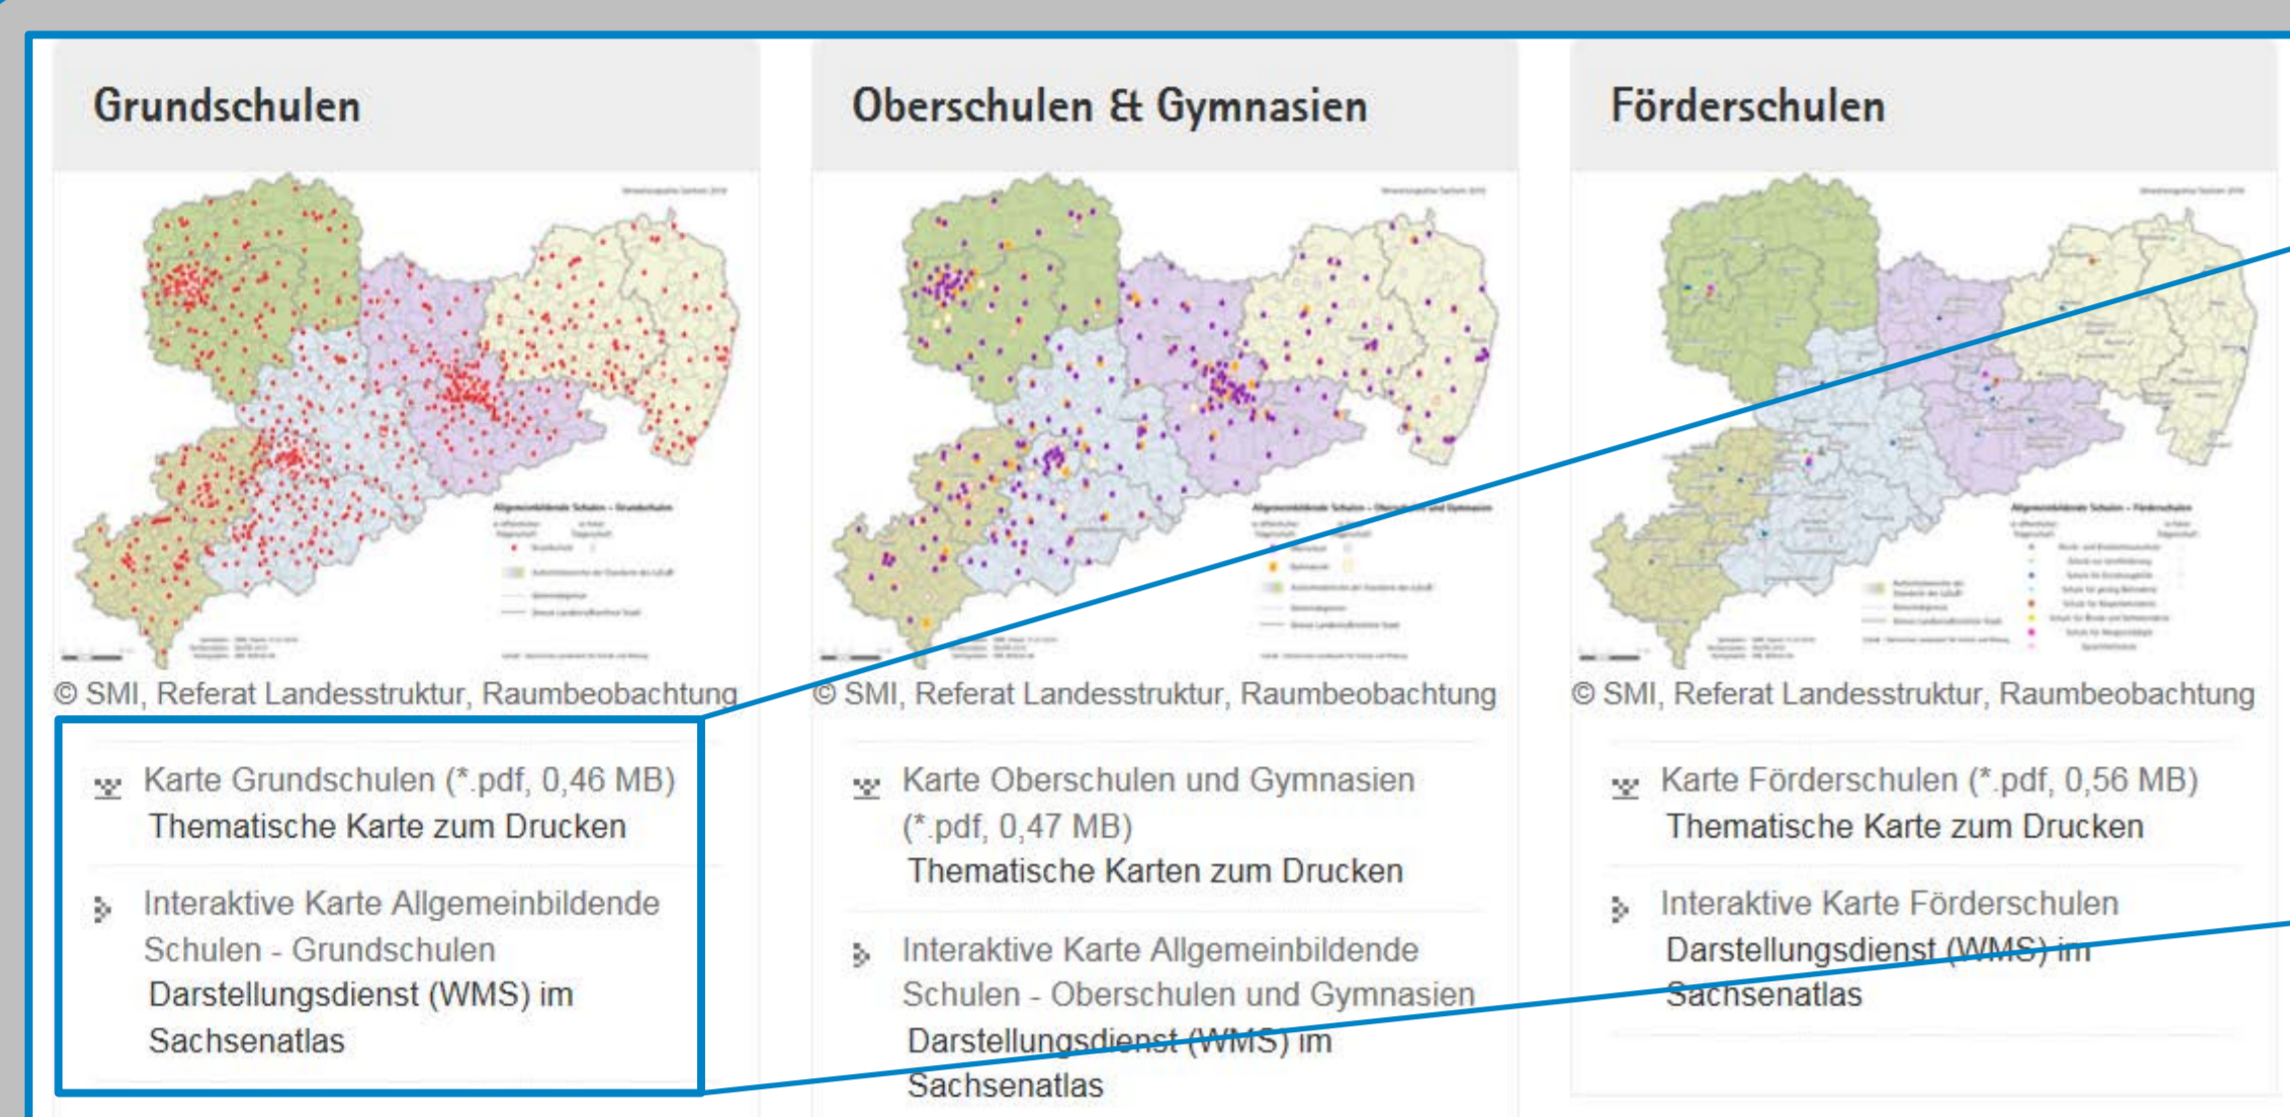

Verwaltungsatlas Sachsen

1. Öffnen: Interaktive Karte

- ☞ Karte Grundschulen (*.pdf, 0,46 MB)
Thematische Karte zum Drucken
- ☞ Interaktive Karte Allgemeinbildende
Schulen - Grundschulen
Darstellungsdienst (WMS) im
Sachsenatlas

Klick!

2. Suchen: Landkreis, Stadt, Ort, Ortsteil eingeben

Kartenviewer Geoportal Sachsenatlas

3. Zoomen: Gebietseinheit anzeigen

Kartenviewer Geoportal Sachsenatlas